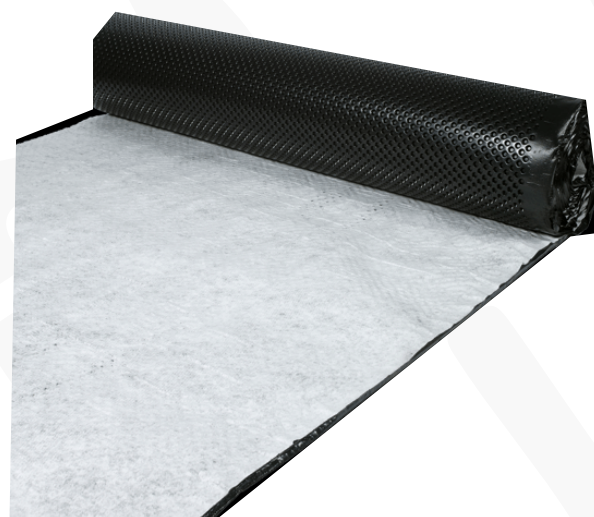

PIEZA

**4.0MM
4.5MM**

CUBETA

SELLADOR ASFÁLTICO

CUBETA

PIEZA

**SISTEMA DRENANTE
PLUS ROLLO**

1.25 M X 32 M